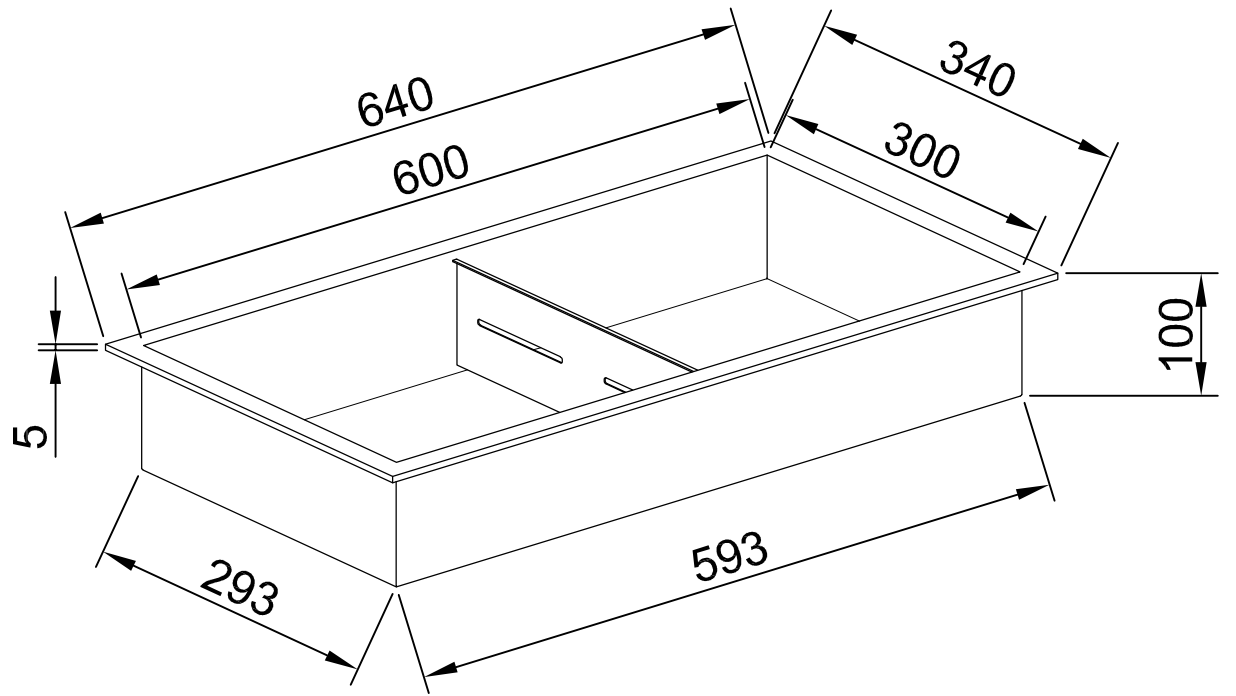

Wall hole size

300-600T-DEEP 100MM