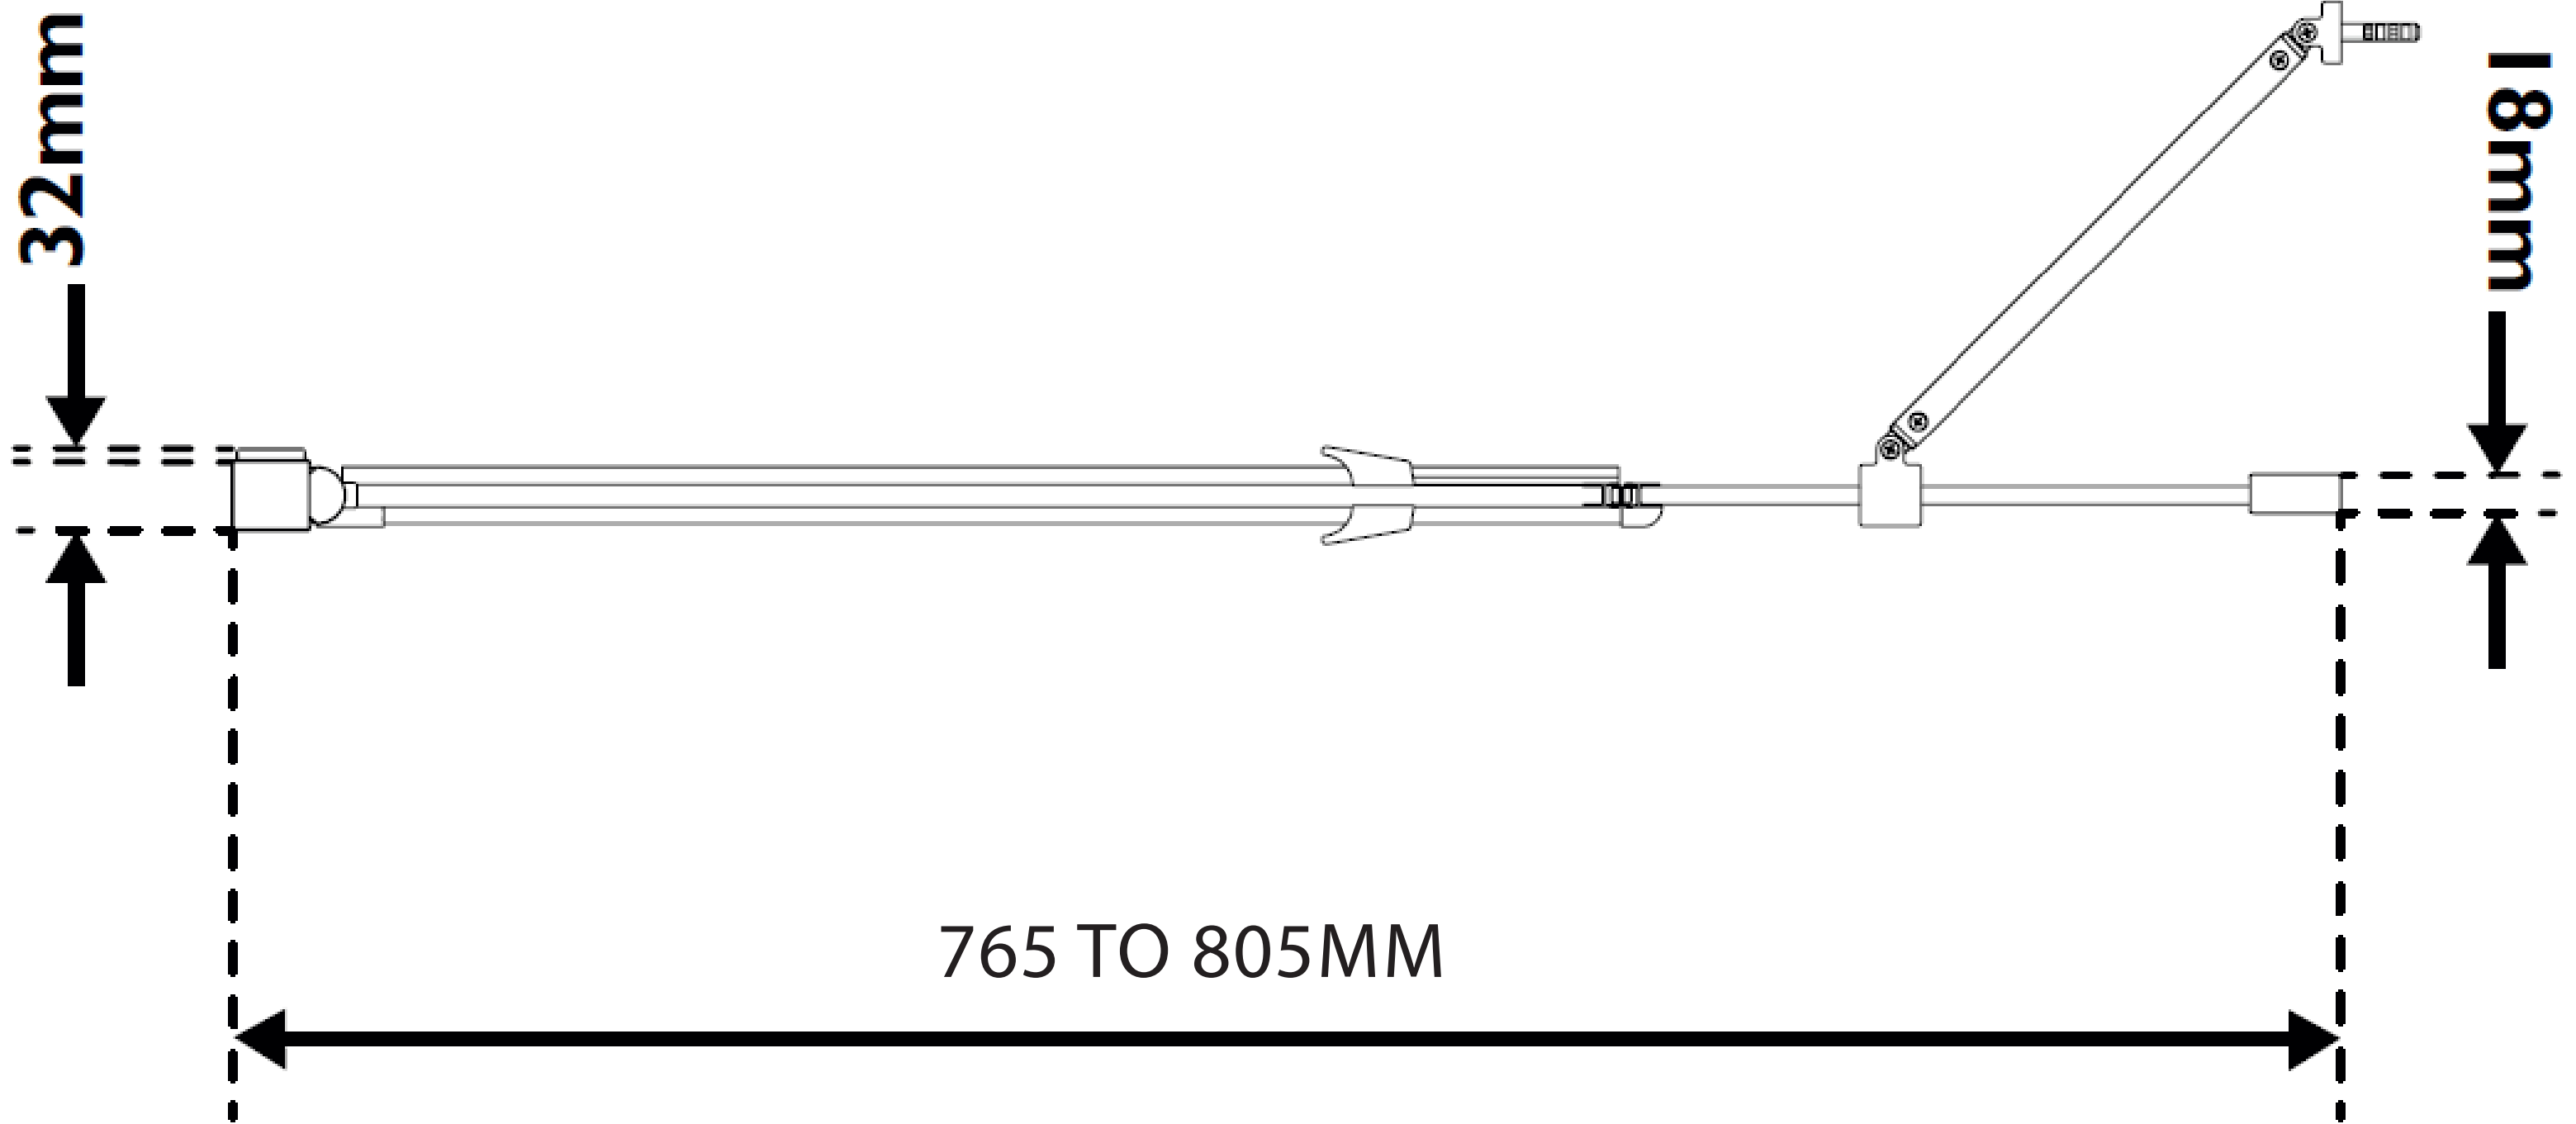

**32mm + 5mm (screw cap)**

**18mm**

765 TO 805MM