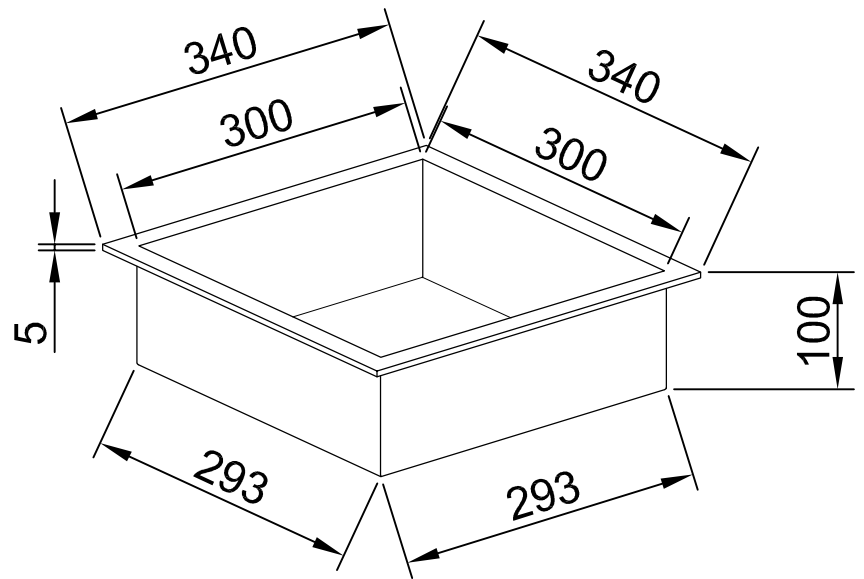

Wall hole size

300-300-DEEP 100MM